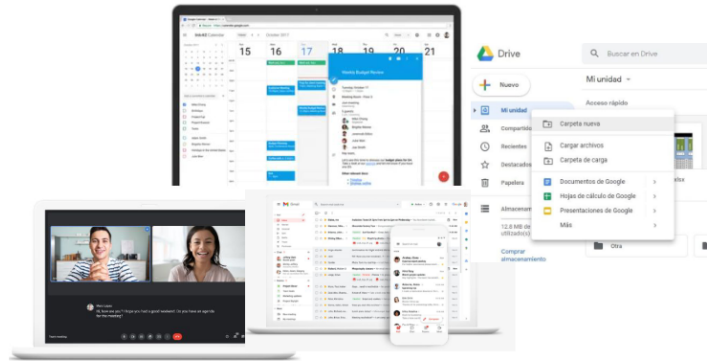

4 Oficina virtual ¿Qué incluye?

→ Herramienta de colaboración basada en la nube que facilita la comunicación entre equipos, aumenta la productividad, reduce el consumo de energía y ahorra en papel y espacios físicos.

- **Solución de productividad integral para empresas**, gracias al conjunto de herramientas de primer nivel que te permiten trabajar en la nube desde cualquier dispositivo y lugar.
- **Siempre actualizado**. Herramientas de productividad y colaboración para todas las formas de trabajo: PC/MAC, móvil, Tablet y desde interfaz Web.
- **Seguridad, Fiabilidad**. Servicio en la Nube con las garantías de seguridad y cumplimiento de Google.
- **Fomento de la colaboración**. Herramientas que mejoran la interacción entre equipos de trabajo: funciones de mensajería, videoconferencia y edición colaborativa de documentos.

- **Gmail**
  Correo electrónico de empresa personalizado
- **Calendar**
  Calendarios compartidos
- **Drive**
  Almacenamiento en la nube
- **Meet**
  Llamadas de voz y videoconferencias
- **Documentos**
  Procesamiento de textos
- **Hojas de Cálculo**
  Hojas de cálculo
- **Presentaciones**
  Crea presentaciones
- **Chat**
  Mensajería para equipos